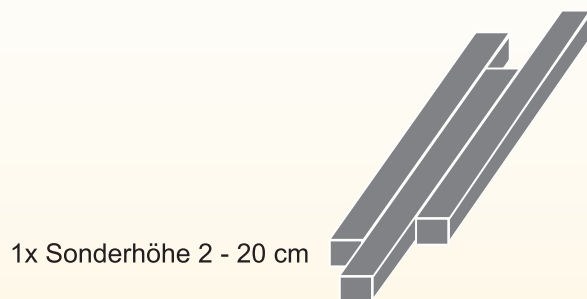

Dekorstreifen Höhen kombinieren 5/10/15 cm

lfm	schneiden	+ 2 Seiten gefast	+ 4 Seiten gefast
0 - 10	6,17 €	+ 1,30 €	+ 2,60 €
10 - 40	5,13 €		
40 - 150	5,07 €		
150 - 250	4,81 €		
250 - 500	4,55 €		
ab 500	auf Anfrage