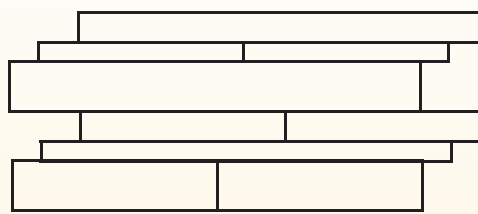

Abholung/Lieferung Dienstag und Donnerstag

Mosaik Bitte liefern Sie zusätzlich 2 Reservefliesen zum Einrichten Ihres Auftrages!

1 30x30cm Matte
97x97mm

2 30x30cm Matte
72x72mm

3 30x30cm Matte
28x147mm

4 30x30cm Matte
48x48mm

5 30x30cm Matte
28x97mm

6 30x30cm Matte
28x72mm

7 30x30cm Matte
31x48mm

8 30x30cm Matte
28x28mm

9 30x35cm Matte
28x97mm

10 28x48cm Matte
28x48mm

11 30x70m Matte
295-500x28-43-72mm

590 x 43 mm
295 x 28 mm
590 x 72 mm
295 x 43 mm
590 x 28 mm
295 x 72 mm

Matte	1	2	3	4	5	6	7	8	9	10	11
1 - 20	11,90 €	12,50 €	13,50 €	13,90 €	14,50 €	14,90 €	15,50 €	18,90 €	14,50 €	15,50 €	22,90 €
20 - 50	10,90 €	11,50 €	12,50 €	12,90 €	13,50 €	13,90 €	14,50 €	17,90 €	13,50 €	14,50 €	21,90 €
ab 50	auf Anfrage										